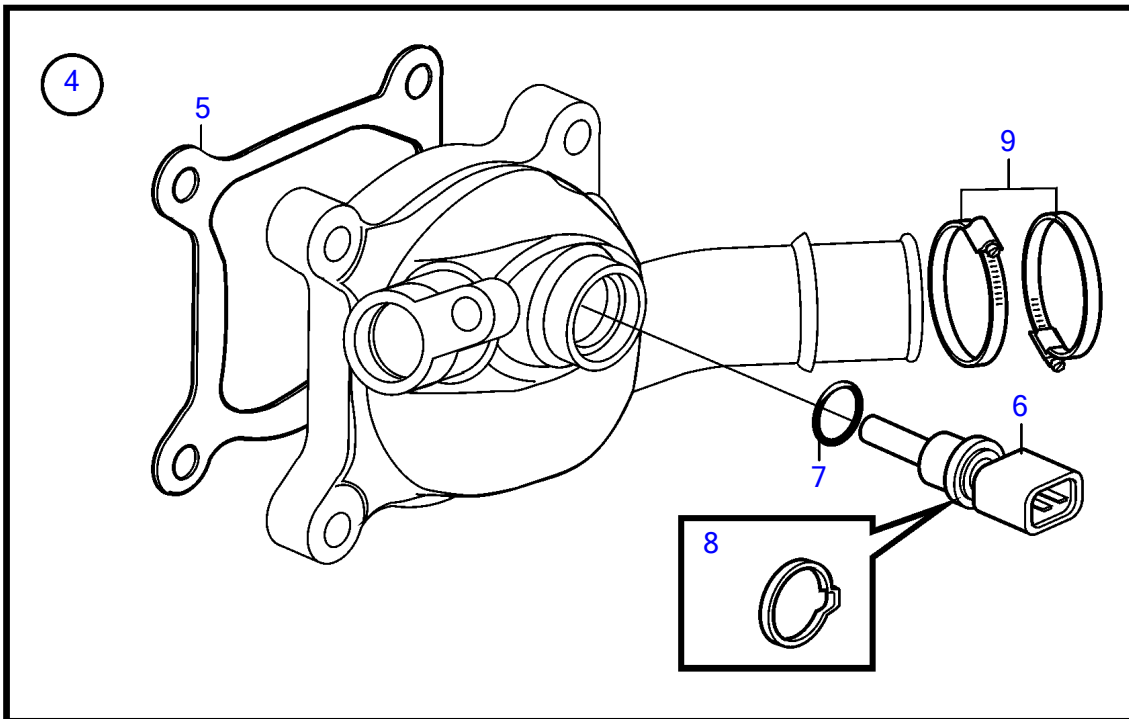

D3-110I-D, D3-110I-E, D3-110I-F, D3-140I-E, D3-140I-F, D3-140A-D, D3-140A-E, D3-140A-F, D3-150I-D, D3-150I-E, D3-150I-F, D3-170I-D, D3-170I-E, D3-170I-F, D3-170A-D, D3-170A-E, D3-170A-F, D3-200I-D, D3-200I-E, D3-200I-F, D3-200A-D, D3-200A-E, D3-200A-F, D3-220I-D, D3-220I-E, D3-220I-F, D3-220A-D, D3-220A-E, D3-220A-F

REF	PART NO.	QTY	DESCRIPTION	NOTES
1	21560216	1	Kit	Replaced by 21678692
	21678692	1	Kit	
2	21673916	1	• Water outlet pipe	
3	986228	1	• 6 point socket screw	
4	21684636	1	• Small parts kit	
5	21625080	1	• • Gasket	
6		1	• • Sensor	
7	(30713577)	1	• • O-ring	Obsolete part
8	(30713576)	1	• • Clip	Obsolete part
9	961670	2	• Hose clamp	
10	21454184	1	• Hose	
11	21501494	1	• Hose	