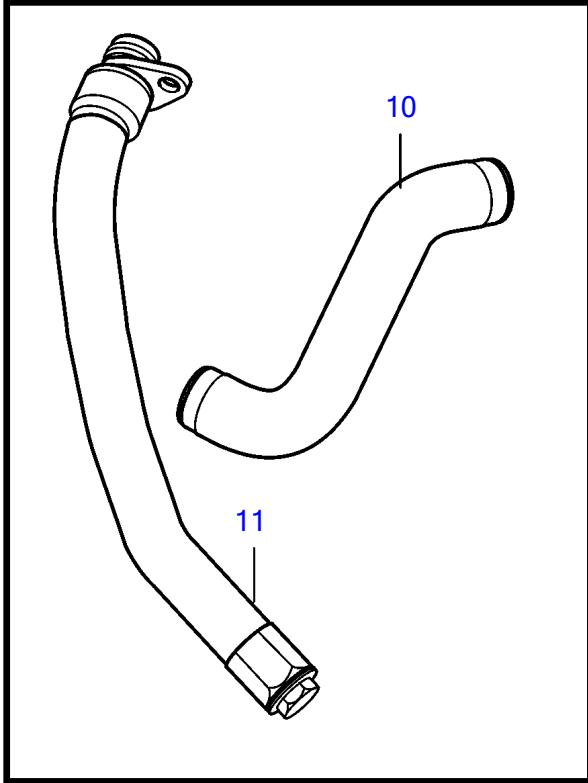

D3-110I-D, D3-110I-E, D3-110I-F, D3-140I-E, D3-140I-F, D3-140A-D, D3-140A-E, D3-140A-F, D3-150I-D, D3-150I-E, D3-150I-F, D3-170I-D, D3-170I-E, D3-170I-F, D3-170A-D, D3-170A-E, D3-170A-F, D3-200I-D, D3-200I-E, D3-200I-F, D3-200A-D, D3-200A-E, D3-200A-F, D3-220I-D, D3-220I-E, D3-220I-F, D3-220A-D, D3-220A-E, D3-220A-F

REF	PART NO.	QTY	DESCRIPTION	NOTES
1	21560216	1	Kit	Replaced by 21678692
	21678692	1	Kit	
2	21673916	1	• Water outlet pipe	
3	986228	1	• 6 point socket screw	
4	21684636	1	• Small parts kit	
5	21625080	1	• • Gasket	
6		1	• • Sensor	
7	(30713577)	1	• • O-ring	Obsolete part
8	(30713576)	1	• • Clip	Obsolete part
9	961670	2	• Hose clamp	
10	21454184	1	• Hose	
11	21501494	1	• Hose	