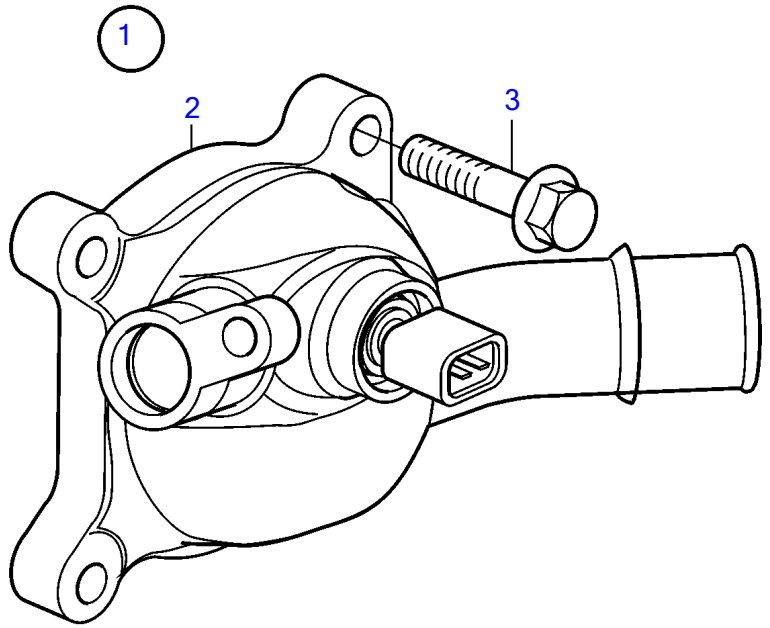

D3-110I-D, D3-110I-E, D3-110I-F, D3-140I-E, D3-140I-F, D3-140A-D, D3-140A-E, D3-140A-F, D3-150I-D, D3-150I-E, D3-150I-F, D3-170I-D, D3-170I-E, D3-170I-F, D3-170A-D, D3-170A-E, D3-170A-F, D3-200I-D, D3-200I-E, D3-200I-F, D3-200A-D, D3-200A-E, D3-200A-F, D3-220I-D, D3-220I-E, D3-220I-F, D3-220A-D, D3-220A-E, D3-220A-F

REF	PART NO.	QTY	DESCRIPTION	NOTES
1	21560216	1	Kit	Replaced by 21678692
	21678692	1	Kit	
2	21673916	1	• Water outlet pipe	
3	986228	1	• 6 point socket screw	
4	21684636	1	• Small parts kit	
5	21625080	1	• • Gasket	
6		1	• • Sensor	
7	(30713577)	1	• • O-ring	Obsolete part
8	(30713576)	1	• • Clip	Obsolete part
9	961670	2	• Hose clamp	
10	21454184	1	• Hose	
11	21501494	1	• Hose	